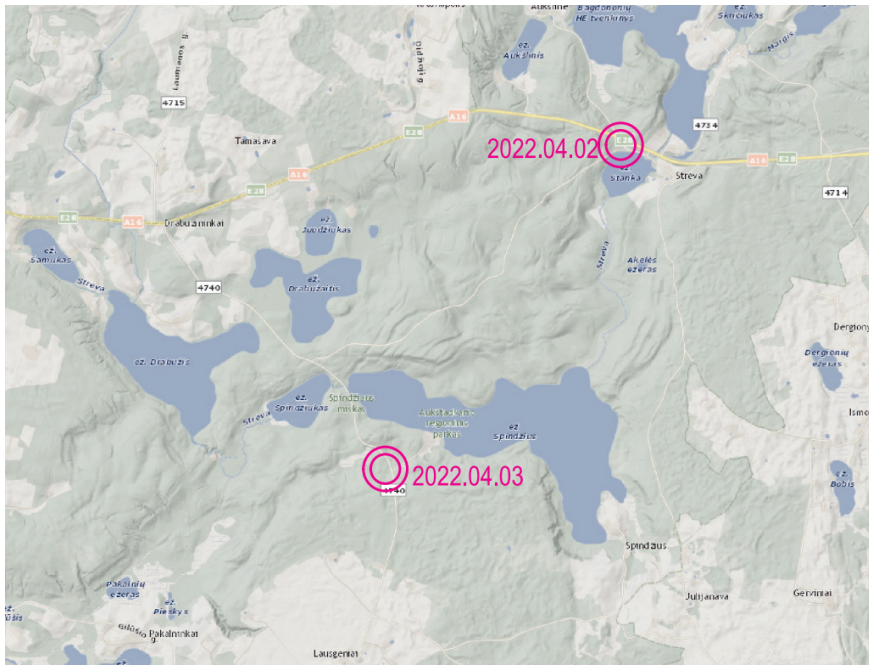

Apdovanojimai

Medaliai: 1-3 vietų laimėtojai visose grupėse.

Prizai: 1-3 vietų laimėtojai visose grupėse.

Varžybų centras

Pirma diena:

54.5882, 24.7017 (WGS).

545354, 6050405 (LKS)

Antra diena:

54.5661, 24.6741 (WGS).

543594, 6047928 (LKS)

Covid-19 informacija

- Varžybos bus vykdomos atsižvelgiant į tuo metu galiosiančias LR Vyriausybės nustatytas sąlygas.
- Papildoma informacija apie tai bus skelbiama varžybų tinklalapyje, diskusijų portale osport.lt ir varžybų vietoje.