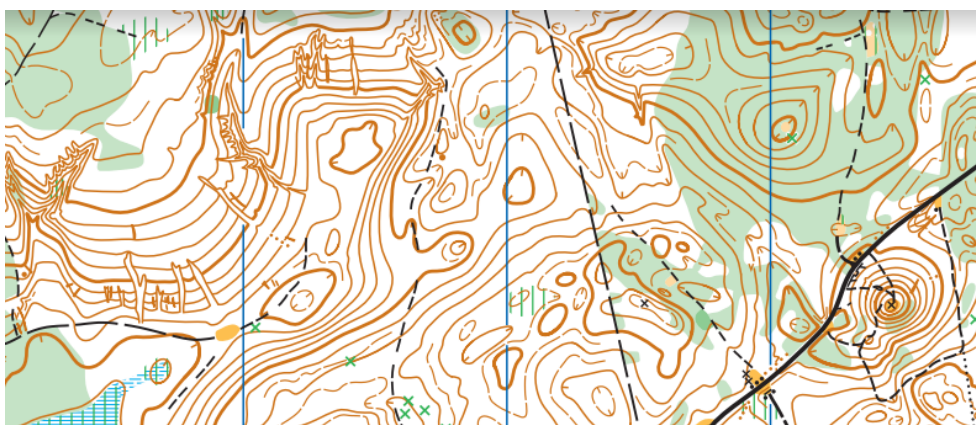

Varžybų vietovė

Varžybų rajonas – Spindžiaus miškas.

Pirmą dieną varžybos vyks į šiaurę nuo Spindžiaus ežero, antrą dieną į pietus. Reljefo formos stambios ir vidutinės, maksimalūs šlaitai iki 30m. Šlaituose yra įvairaus dydžio išplovų, pietinėje dalyje yra ir smulkių reljefo formų.

Miškas spygliuočių – 1 d. vyrauja gero bėgamumo pušynai, 2 d.- panašūs pušynai ir tankesni, pomiškio priaugę vidutinio bėgamumo eglynai. Kelių, proskynų ir takų tinklas vidutinio tankumo.

Žemėlapis atnaujintas 2021 m. rudenį naudojant naujausius vietovės lazerinio skanavimo duomenis.

Paskutinės OS varžybos šiame miške vyko 2008 m.

1 dienos vietovė