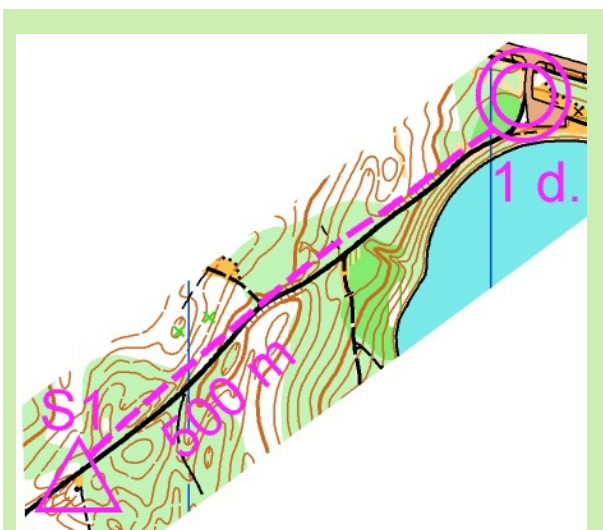

1 dienos startas